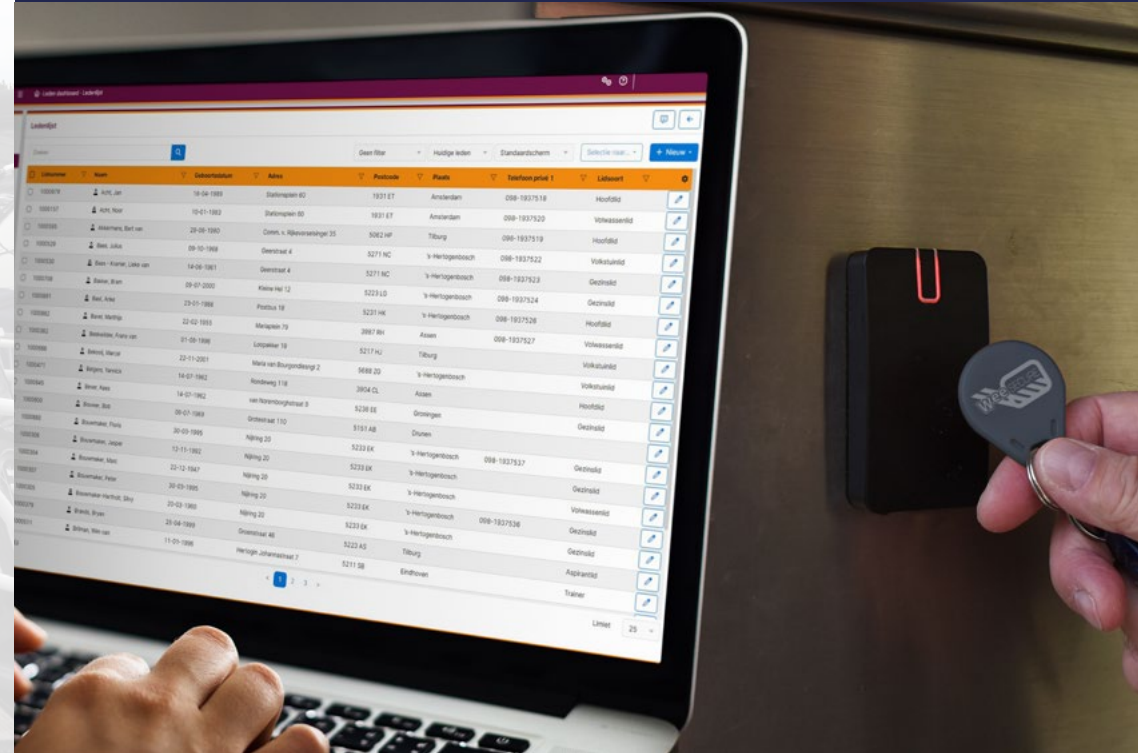

Koppel e-Captain aan toegangscontrole

Oplossingen WeeFree

- WiFi-systeem
- Netwerkbeheer
- Glasvezelmontage
- Interactieve Televisie
- VoIP-telefonie

Oplossingen WeeSecure

- Alarmsysteem
- Camerasysteem
- Toegangscontrolesysteem
- Intercomsysteem
- Slagboom
- Zorgdomotica

Contactgegevens

Westbroek 32
4822 ZW Breda

NL: +31 (0)85 - 6 200 300 | BE: +32 (0)2 - 88 22 800
info@weefree.nl

Bezoek onze website

WeeFree.nl | WeeSecure.nl

Voordelen

- ✓ Toegangsbeheer zonder in 2 systemen te werken.
- ✓ Bepaal wie waar toegang toe heeft.
- ✓ Gemakkelijk beheer i.c.m. e-Captain: alles is overzichtelijk.
- ✓ Verander rechten, voeg leden toe of blokkeer passen real-time.
- ✓ Overzichtelijke rapporten: inzicht in alle verkeerstransacties.
- ✓ CardAccess groeit gemakkelijk mee met uw vereniging of bedrijf.

e-Captain

- Beheersoftware voor al uw klanten, gasten en leden.
- Ideaal voor jachthavens, campings, vakantieparken en sportverenigingen.
- Tal van modules beschikbaar, o.a. voor ledenadministratie, reserveringen, planning, facturatie, kassabetalingen en ontvangst van dagbezoekers.

CardAccess® veiligheid in kaart

- Toegangscontrolesysteem met diverse functionaliteiten.
- Bewezen basis: al 50 jaar een begrip in de beveiliging
- Compatibel met nagenoeg alle kaart- en druppelformaten.